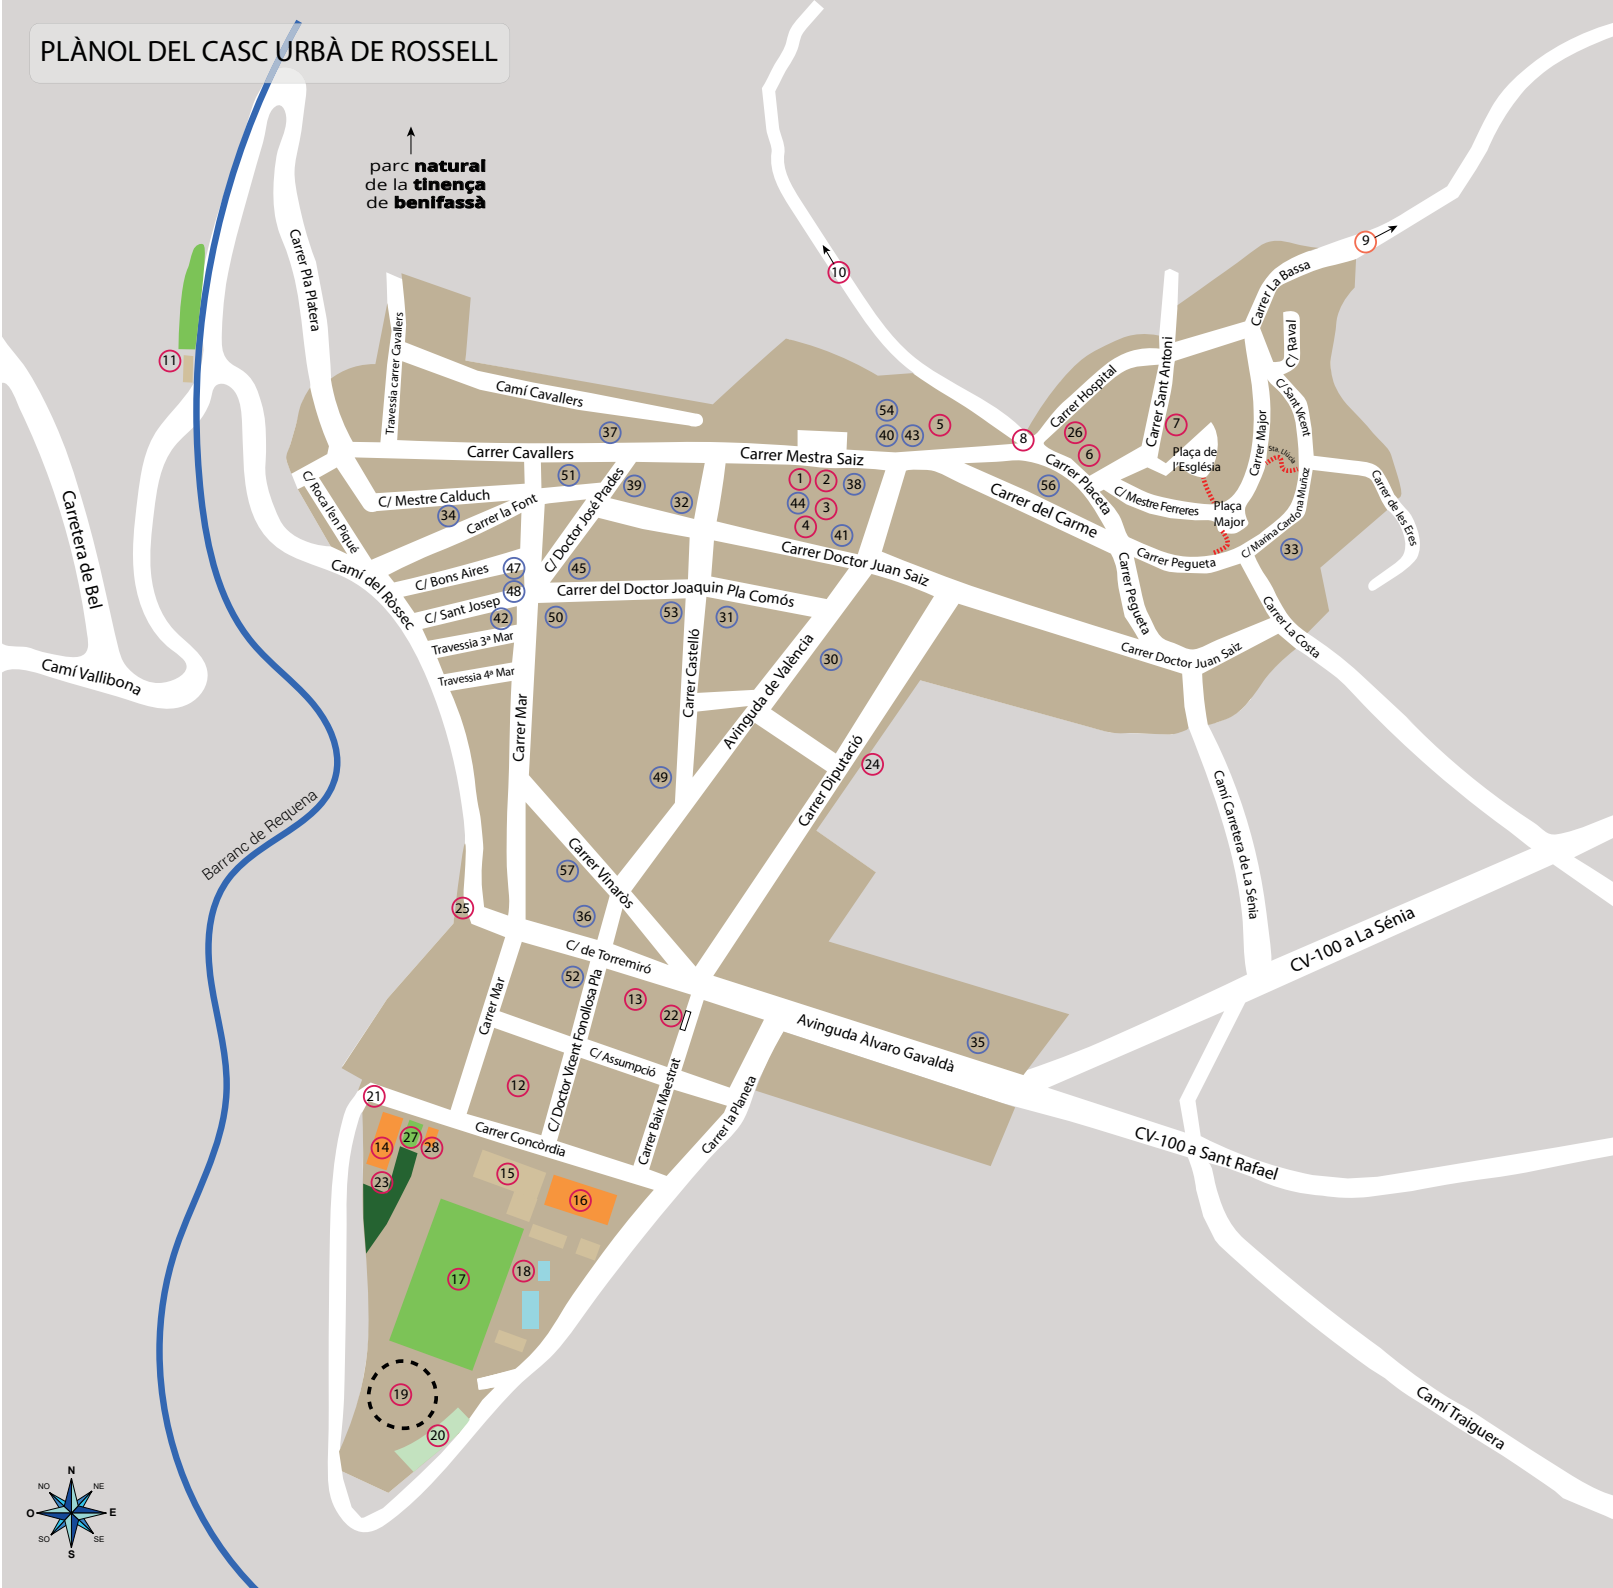

PLÀNOL DEL CASC URBÀ DE ROSSELL

parc natural
de la
llença
de
benifassà

LLOCS D'INTERÉS

- | | |
|-----------------------------------|--------------------------------------|
| 1 Ajuntament de Rossell | 15 Casa de Cultura |
| 2 Consultori mèdic | 16 Pista poliesportiva |
| 3 Llar de jubilats | 17 Camp de futbol "La Planeta" |
| 4 Mercat municipal | 18 Piscines municipals |
| 5 Col·legi públic CRA La Bardissa | 19 Plaça de bous |
| 6 Centre Cívic - Biblioteca | 20 Ecoparc |
| 7 Església | 21 Rutes Cervol i oliv. mil·lenàries |
| 8 Rutes a peu | 22 Bàscula municipal |
| 9 Cementeri | 23 Pinaret |
| 10 Paratge de Sant Marc | 24 Parada bus |
| 11 Paratge de La Font de Baix | 25 Taula panoràmica |
| 12 Parc Infantil | 26 Llar d'Infants |
| 13 Guàrdia Civil | 27 Pista de Pàdel |
| 14 Frontó | 28 Taverna |

GUIA COMERCIAL

Bars / restaurants

- 30 Restaurante Lounge Bar Avenida
- 31 Bar Restaurant Grèvol
- 32 Bar Restaurant Lo de Juanma
- 33 Hotel Rural Restaurant Can Joan
- 36 K'Sabú Bar

Allotjament

- 33 Hotel Rural Restaurant Can Joan
- 34 Casa Rural Angelita
- 35 Casa Rural Les Sorts
- 42 Casa Hostalars