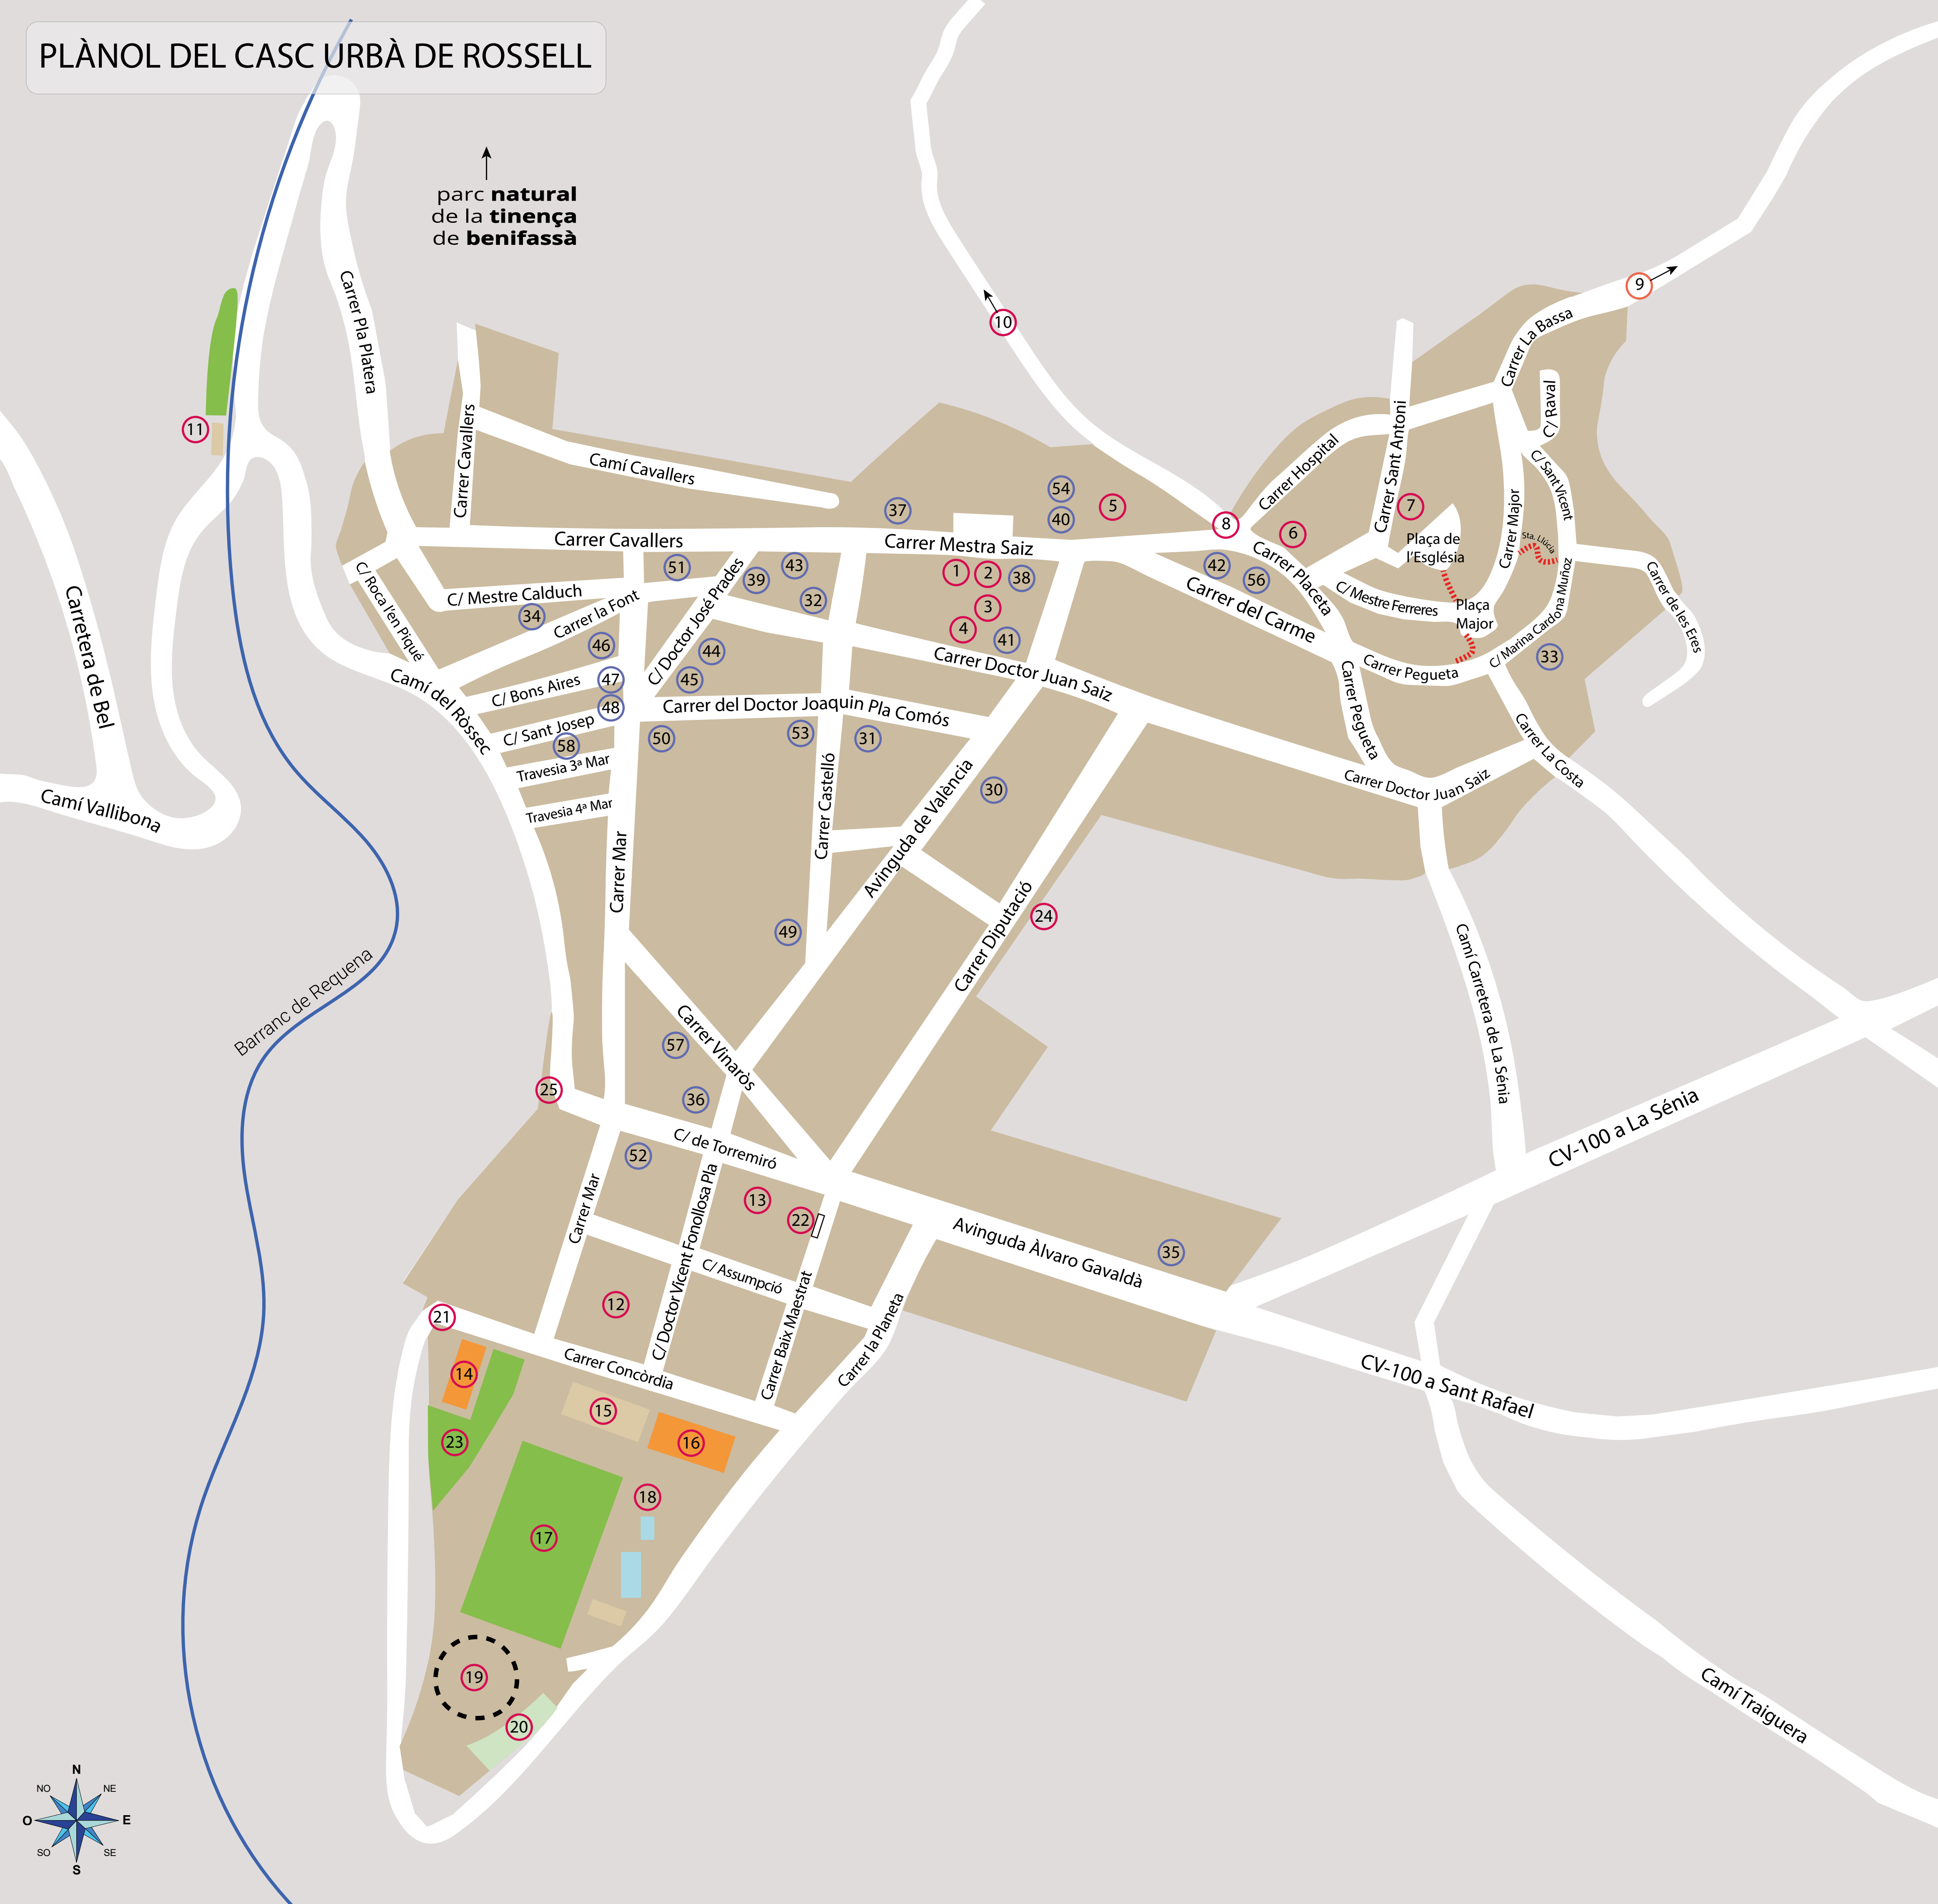

PLÀNOL DEL CASC URBÀ DE ROSSELL

parc **natural**
de la **tinença**
de **benifassà**

LLOCS D'INTERÉS

- 1 Ajuntament de Rossell
- 2 Consultori mèdic
- 3 Llar de jubilats
- 4 Mercat municipal
- 5 Col·legi públic CRA La Bardissa
- 6 Centre Cívic "Moli Vell" - Biblioteca
- 7 Església
- 8 Rutes a peu
- 9 Cementeri
- 10 Paratge de Sant Marc
- 11 Paratge de La Font de Baix
- 12 Parc Infantil
- 13 Guàrdia Civil
- 14 Frontó
- 15 Casa de Cultura
- 16 Pista poliesportiva
- 17 Camp de futbol "La Planeta"
- 18 Piscines municipals
- 19 Plaça de bous
- 20 Ecoparc
- 21 Ruta en bici - Oliveres mil·lenàries
- 22 Bàscula municipal
- 23 Pinaret
- 24 Parada bus
- 25 Taula panoràmica

GUIA COMERCIAL

Bars / restaurants

- 30 Restaurante Lounge Bar Avenida
- 31 Bar Restaurant Grèvol
- 32 Bar Restaurant Lo de Juanma
- 33 Hotel Rural Restaurant Can Joan
- 35 Restaurant Les Sorts
- 36 K'Sabú Bar

Allotjament

- 33 Hotel Rural Restaurant Can Joan
- 34 Casa Rural Angelita

Botigues de roba

- 46 Espai Natura
- 53 Maria Cinta Pla Royo

Perruqueries

- 42 Saló de perruqueria Labila
- 45 Pagés perruques
- 50 Ana Arnau Caballer perruqueria