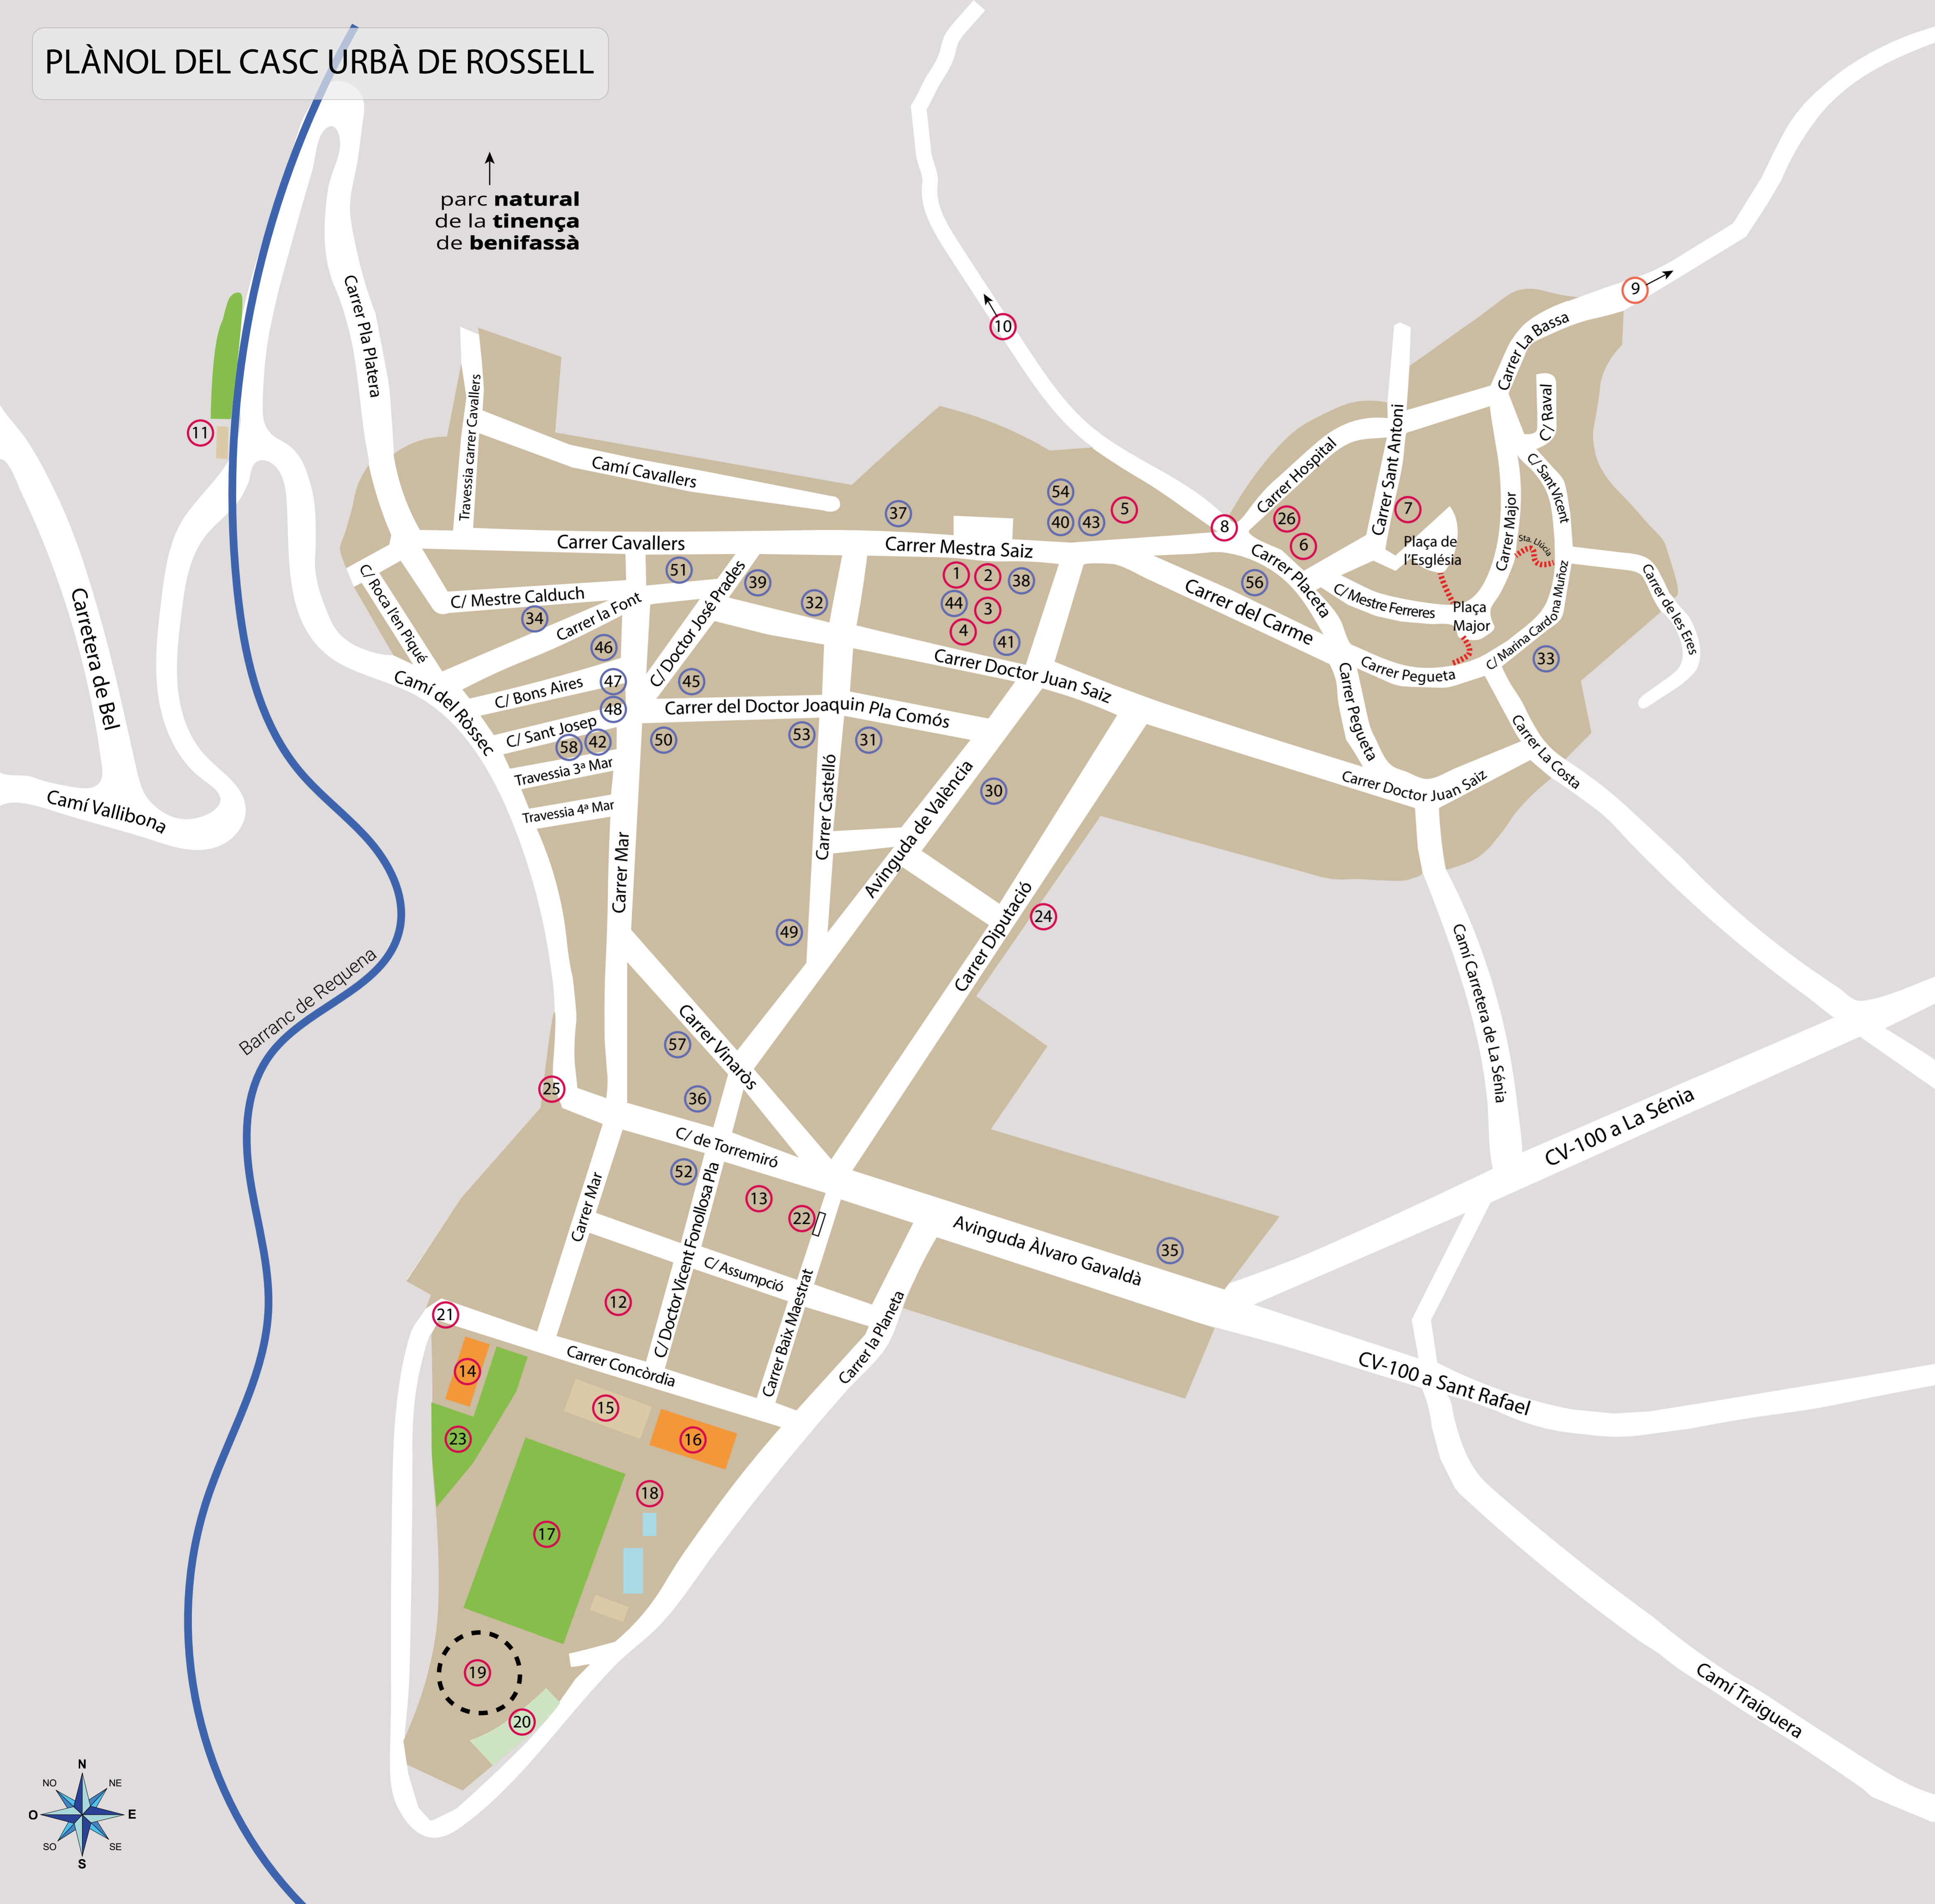

PLÀNOL DEL CASC URBÀ DE ROSSELL

parc natural de la **tinença de benifassà**

LLOCS D'INTERÉS

- | | |
|---|---|
| 1 Ajuntament de Rossell | 14 Frontó |
| 2 Consultori mèdic | 15 Casa de Cultura |
| 3 Llar de jubilats | 16 Pista poliesportiva |
| 4 Mercat municipal | 17 Camp de futbol "La Planeta" |
| 5 Col·legi públic CRA La Bardissa | 18 Piscines municipals |
| 6 Centre Cívic "Moli Vell" - Biblioteca | 19 Plaça de bous |
| 7 Església | 20 Ecoparc |
| 8 Rutes a peu | 21 Ruta en bici - Oliveres mil·lenàries |
| 9 Cementeri | 22 Bàscula municipal |
| 10 Paratge de Sant Marc | 23 Pinaret |
| 11 Paratge de La Font de Baix | 24 Parada bus |
| 12 Parc Infantil | 25 Taula panoràmica |
| 13 Guàrdia Civil | 26 Llar d'Infants |

GUIA COMERCIAL

Bars / restaurants

- 30 Restaurant Lounge Bar Avenida
- 31 Bar Restaurant Grèvol
- 32 Bar Restaurant Lo de Juanma
- 33 Hotel Rural Restaurant Can Joan
- 35 Restaurant Les Sorts
- 36 K'Sabú Bar

Allotjament

- 33 Hotel Rural Restaurant Can Joan
- 34 Casa Rural Angelita
- 42 Casa Hostalers

Botigues de roba

- 46 Espai Natura
- 53 Maria Cinta Pla Royo

Perruqueries

- 45 Pagés perruques
- 50 Ana Arnau Caballer perruqueria